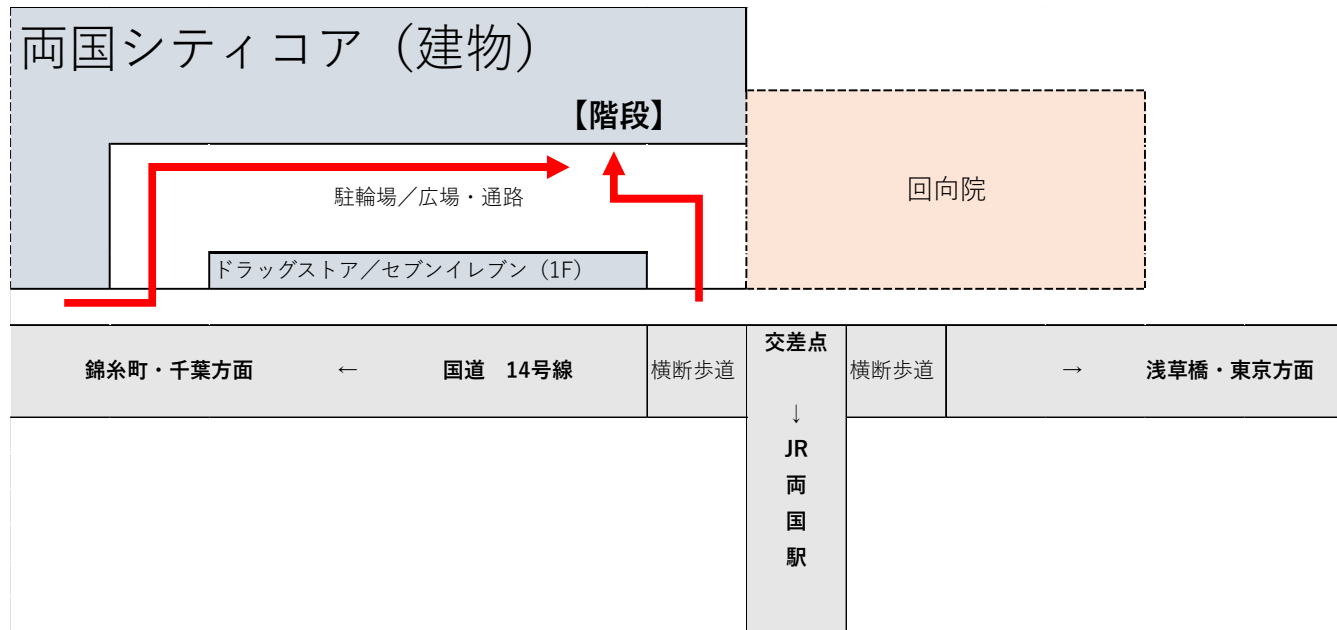

【ご参考】会場のご案内

- ・ JR総武線 両国駅 西口から徒歩約3分
- ・ 国技館通り 両国二丁目交差点前
- ・ 両国シティコア 2F 貸会議室コミュニケーションX (カイ)

<外観>

<平面イメージ>

こちらの奥にある階段をご利用いただくと便利です